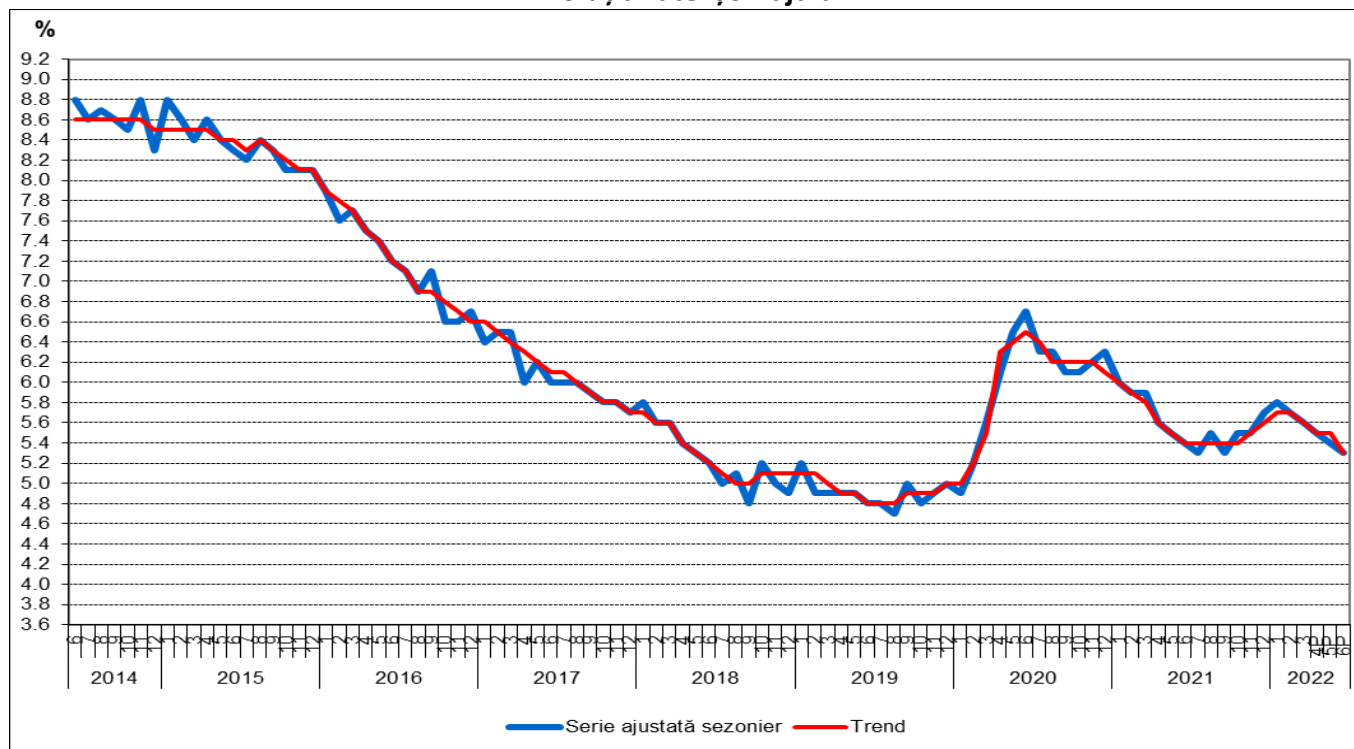

Domeniul: Somajul BIM* lunar

În luna iunie 2022, rata șomajului în formă ajustată sezonier a fost de 5,3%

- Rata șomajului** în luna iunie 2022 a scăzut cu 0,1 puncte procentuale față de cea înregistrată în luna precedentă (5,4%).
- Rata șomajului la bărbați a fost cu 1,2 puncte procentuale mai mare decât la femei.

Evoluția ratei șomajului

^P Date provizorii - conform politicii de revizuire a datelor (vezi punctul 6 din [Precizări metodologice](#)).

[Datele graficului \(xls\)](#)

Numărul șomerilor (în vârstă de 15-74 ani) estimat pentru luna iunie a anului 2022 a fost de 439,9 mii persoane, în scădere atât față de luna precedentă (451,0 mii persoane), cât și față de luna iunie 2021 (443,3 mii persoane).