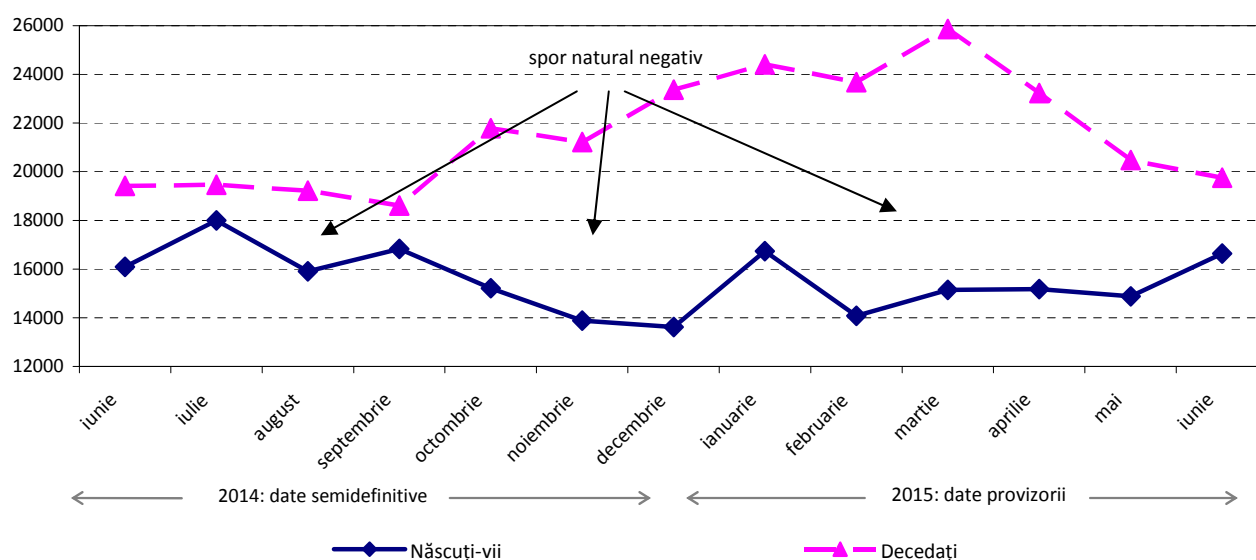

Domeniul: Statistică demografică

Mișcarea naturală a populației în luna iunie 2015

- Numărul nașterilor în luna iunie a fost mai mare decât cel înregistrat în luna mai 2015, iar numărul deceselor a fost mai mic în luna iunie 2015 față de luna mai 2015.
- Numărul căsătoriilor și numărul divorțurilor înregistrate în luna iunie 2015 au scăzut față de luna mai 2015.

Luna iunie 2015 față de luna mai 2015¹

Natalitate, mortalitate și spor natural

În luna iunie s-a înregistrat **nașterea** a 16630 copii, cu 1753 mai mulți copii decât în luna mai 2015.

Numărul persoanelor ale căror **decese** au fost înregistrate în luna iunie a fost de 19747, cu 735 mai puține decât în luna mai 2015.

Sporul natural a fost negativ în luna iunie, de 3117 persoane (decedații având un excedent față de născuții-vii), la fel ca în luna mai (5605 persoane).

Numărul **deceselor copiilor cu vârstă sub 1 an**, înregistrate în luna iunie a fost de 131, în creștere cu 3 față de luna mai 2015 (128 decedați sub 1 an).

Evoluția numărului de născuți-vii și decedați, în perioada iunie 2014 – iunie 2015

[Datele graficului în format .xls](#)

¹ Datele pentru lunile anului 2014 sunt semidefinite, iar datele pentru lunile anului 2015 sunt provizorii.