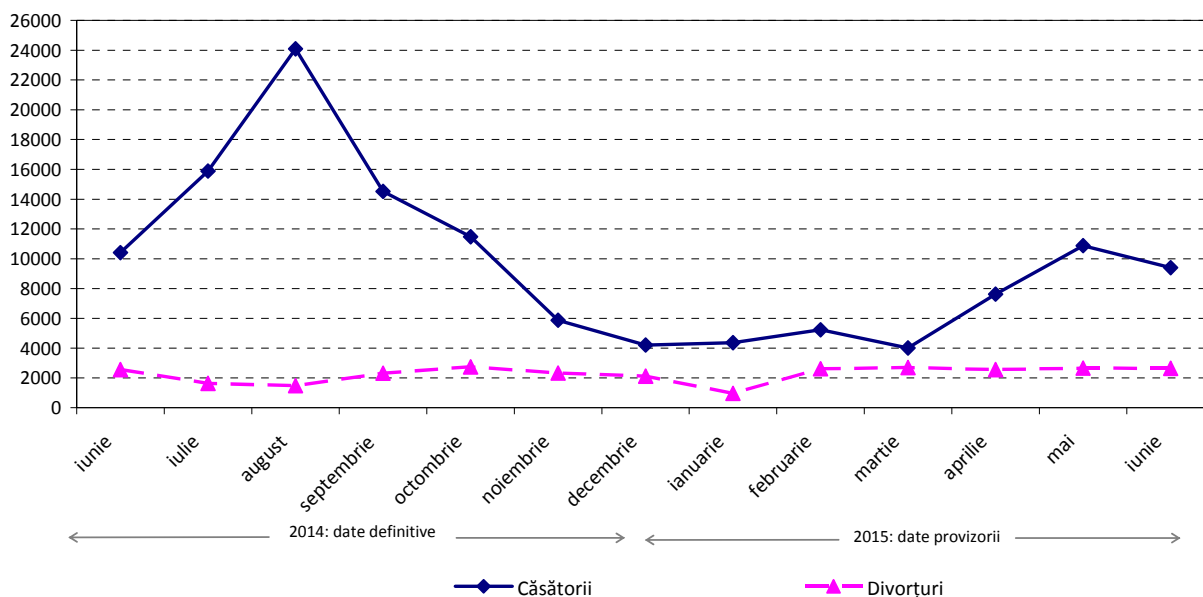

Nupțialitate și divorțialitate

La oficiile de stare civilă s-au înregistrat în iunie 9395 **căsătorii**, cu 1492 mai puține decât în luna mai 2015.

Numărul divorțurilor pronunțate prin hotărâri judecătorești definitive și conform Legii nr. 202/2010 a fost de 2650, cu 7 mai puține decât în luna mai.

Evoluția numărului de căsătorii și divorțuri,
în perioada iunie 2014 – iunie 2015

[Datele graficului în format .xls](#)

Luna iunie 2015 față de luna iunie 2014²

Natalitate, mortalitate și spor natural

Numărul **născuților-vii** a fost mai mare cu 541 în luna iunie 2015 față de aceeași lună din 2014, iar numărul persoanelor care au **decedat** a fost cu 331 mai mare față de luna iunie 2014.

Sporul natural a fost negativ în luna iunie 2015 (3117 persoane), la fel ca în luna iunie 2014 (3327 persoane).

Numărul **copiilor cu vârstă sub un an care au decedat** a fost cu 11 mai mic în luna iunie 2015, decât cel înregistrat în luna iunie 2014.

Nupțialitate și divorțialitate³

Numărul **căsătoriilor** a fost, în luna iunie 2015, cu 1015 mai mic decât în aceeași lună din anul precedent. Prin hotărâri judecătorești definitive și conform Legii nr. 202/2010 s-au pronunțat cu 89 mai multe **divorțuri** în luna iunie 2015, decât în luna iunie 2014.

² Datele pentru lunile anului 2014 sunt semidefinite, iar datele pentru lunile anului 2015 sunt provizorii.

³ Datele pentru lunile anului 2014 sunt definitive, iar datele pentru lunile anului 2015 sunt provizorii.