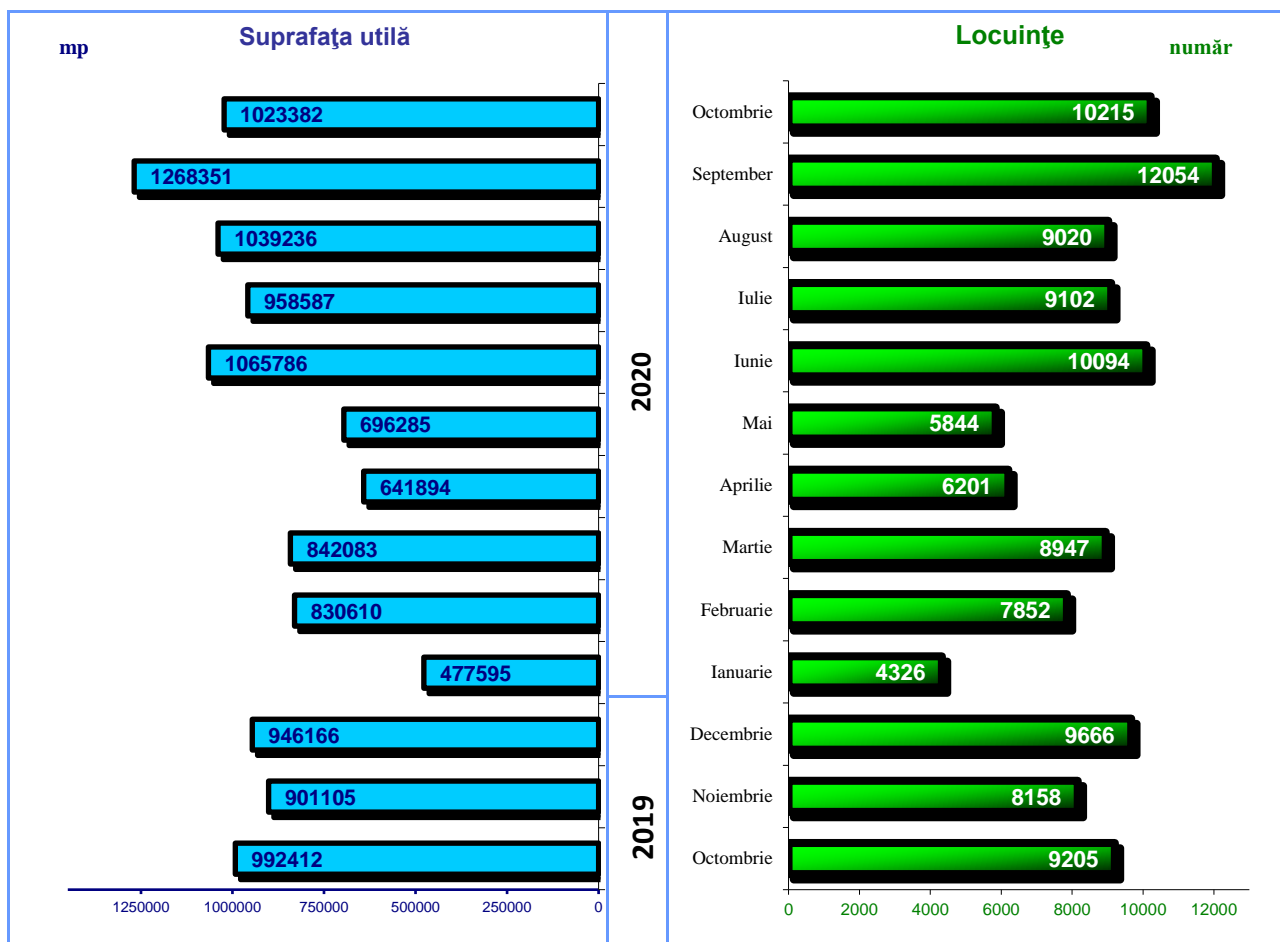

Perioada 1.I – 31.X.2020 comparativ cu perioada 1.I – 31.X.2019

În perioada 1.I – 31.X.2020 s-au eliberat 34629 autorizații de construire pentru clădiri rezidențiale, în scădere cu 3,6% față de perioada 1.I – 31.X.2019.

Scăderi s-au înregistrat în următoarele regiuni de dezvoltare: Sud-Est (-563 autorizații), București-Ilfov (-326), Sud-Vest Oltenia (-269), Centru (-254), Vest (-140) și Nord-Est (-24). Creșteri au fost în regiunile de dezvoltare Nord-Vest (+251 autorizații) și Sud-Muntenia (+18).

Evoluția numărului locuințelor și a suprafeței utile din clădirile rezidențiale autorizate, în perioada octombrie 2019 – octombrie 2020

Informații suplimentare:

✓ **Autorizația de construire** constituie actul de autoritate al administrației locale pe baza căruia se asigură aplicarea măsurilor prevăzute de lege referitoare la amplasarea, proiectarea, executarea și funcționarea construcțiilor

Pentru interpretarea corectă a indicatorilor, vă rugăm să consultați [Precizările Metodologice atașate comunicatului pe homepage](#).

Informații suplimentare se pot obține din baza de date TEMPO on line a INS (datele pentru luna octombrie 2020 vor fi disponibile în 27 noiembrie 2020) și din publicația Buletin Statistic Lunar, termen de apariție 28 decembrie 2020.

Următorul comunicat de presă referitor la autorizațiile de construire va apărea joi, 07 ianuarie 2021.

Arhiva comunicatelor de presă: <https://insse.ro/cms/ro/comunicate-de-presa-view>

Direcția de Comunicare

e-mail: biroupresa@insse.ro

Tel: +4021 3181869