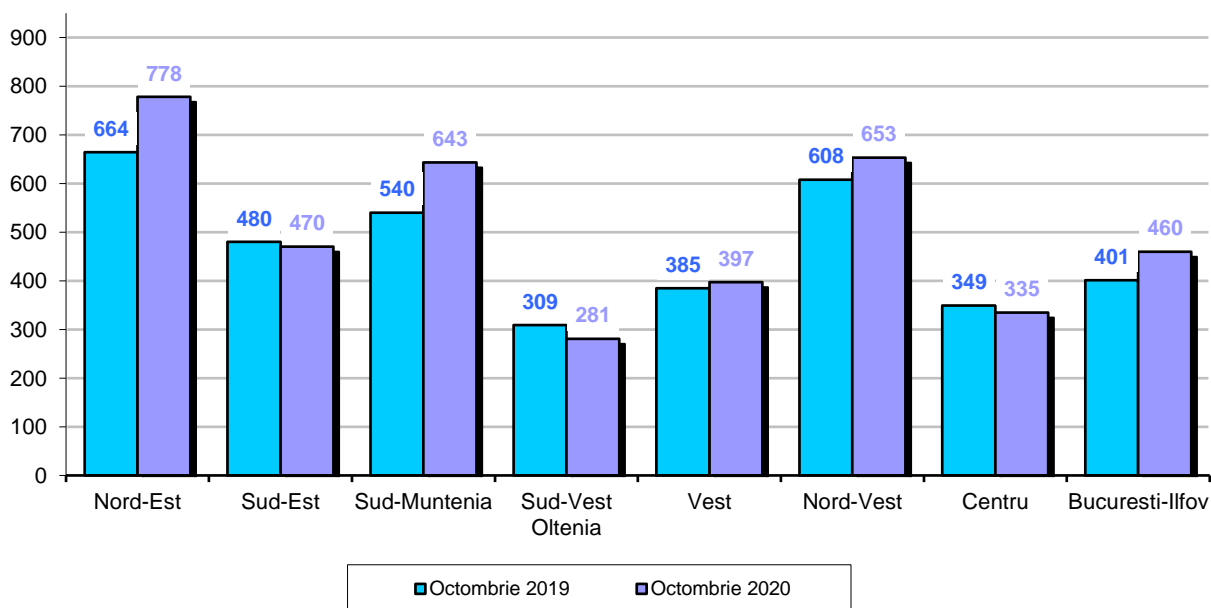

Autorizații de construire eliberate pentru clădiri rezidențiale, pe regiuni de dezvoltare, în lunile octombrie 2019 și octombrie 2020

- număr -

[Datele graficului în format xls.](#)