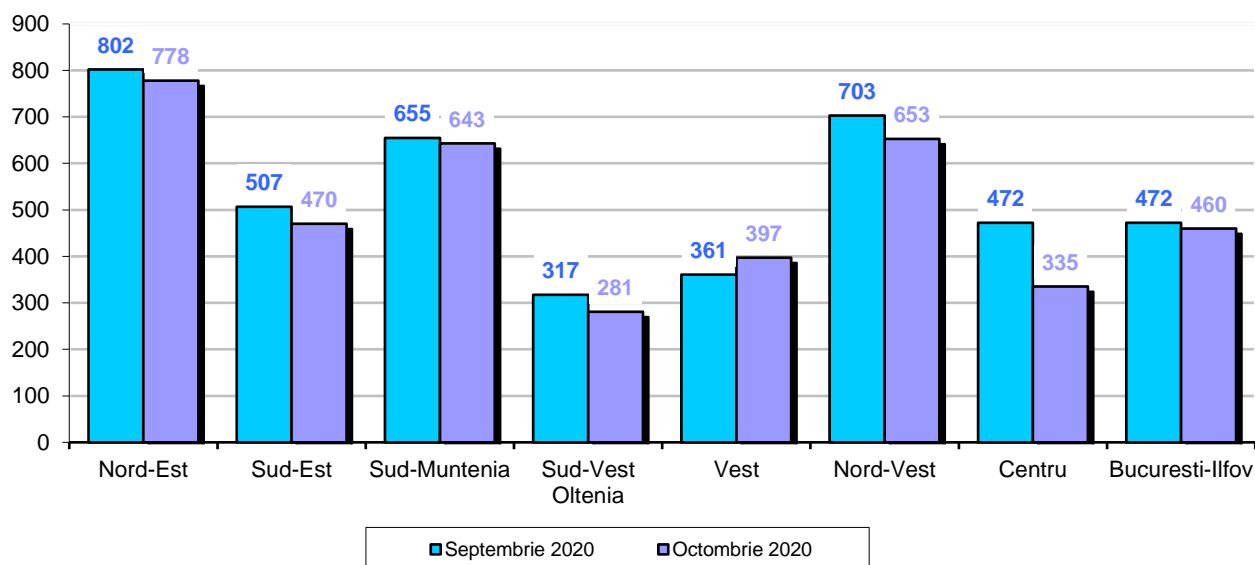

Autorizații de construire eliberate pentru clădiri rezidențiale, pe regiuni de dezvoltare, în lunile septembrie 2020 și octombrie 2020

- număr -

[Datele graficului în format xls.](#)

Octombrie 2020 comparativ cu octombrie 2019

În luna octombrie 2020 față de luna corespunzătoare a anului precedent, se remarcă o creștere a numărului de autorizații de construire eliberate pentru clădiri rezidențiale (+281 autorizații), creștere reflectată în următoarele regiuni de dezvoltare: Nord-Est (+114 autorizații), Sud-Muntenia (+103), București-Ilfov (+59), Nord-Vest (+45) și Vest (+12). Scăderi au fost în următoarele regiuni de dezvoltare: Sud-Vest Oltenia (-28), Centru (-14) și Sud-Est (-10).